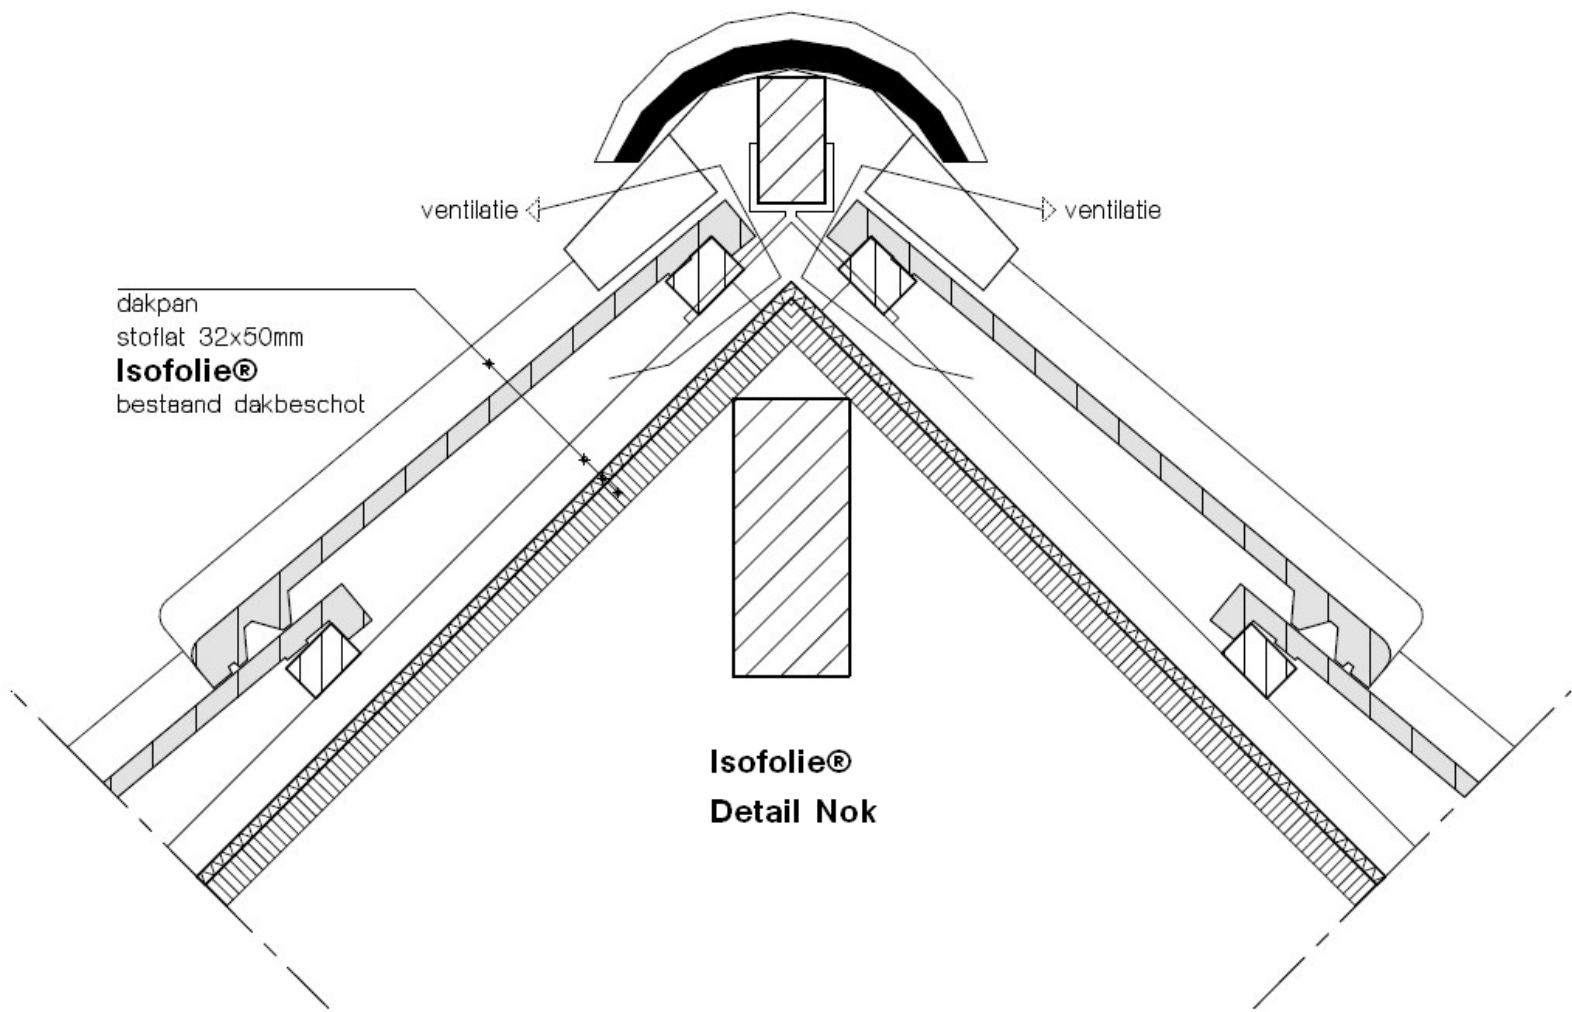

Isofolie®

Detail dakdoorvoer

dakpan
stoflat 25x38mm

Isofolie®
regelwerk 25x38mm
bestaan dakbeschot

Tremco Me301
DPC-folie
onderplaat

luchtdoorvoer 90mm

Isofolie®

Detail dakgoot

dakpan
stoflat 32x50mm
Isofolie®
bestaand dakbeschot

Tremco Me301 kleefband
DPC- folie
zinken dakgoot

ventilatie

Isofolie®

Detail dakkapel

Isofolie®

Detail dakraam

Isofolie® Detail kilgoot

dekpan
panlat
stoflat 32x50mm
Isofolie®
bestaand dakbescot

zinken kilgoot

dakpan
stoflat 32x50mm
Isofolie®
bestaand dakbeschot

ventilatie

ventilatie

Isofolie®
Detail Nok