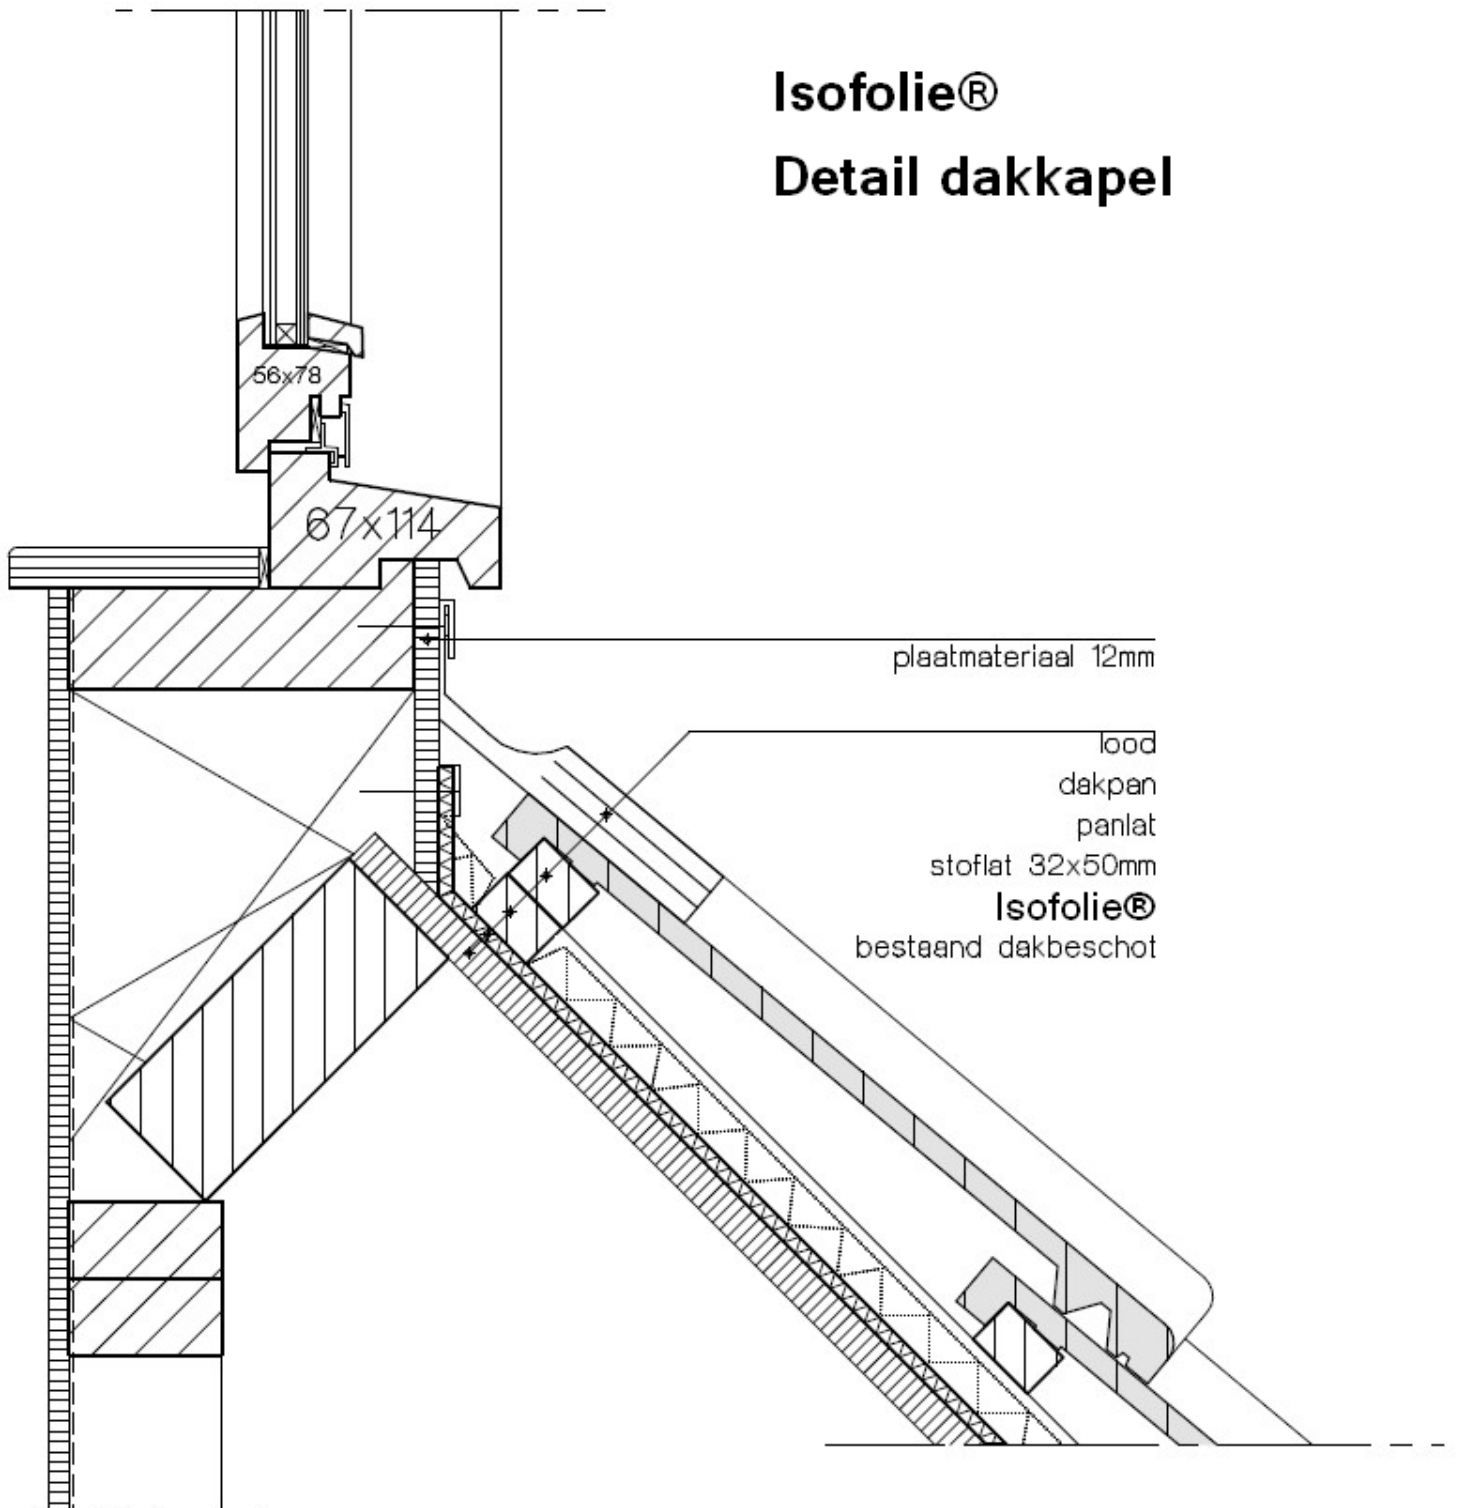

Isofolie®

Detail dakdoorvoer

dakpan
stoflat 25x38mm

Isofolie®
regelwerk 25x38mm
bestaan dakbeschot

Tremco Me301
DPC-folie
onderplaat

luchtdoorvoer 90mm

Isofolie®

Detail dakgoot

dakpan
stoflat 32x50mm
Isofolie®
bestaand dakbeschot

Tremco Me301 kleefband
DPC- folie
zinken dakgoot

ventilatie

Isofolie®

Detail dakkapel

Isofolie®

Detail dakraam

Isofolie® Detail kilgoot

dekpan
panlat
stoflat 32x50mm
Isofolie®
bestaand dakbescot

zinken kilgoot

dakpan
stoflat 32x50mm
Isofolie®
bestaand dakbeschot

ventilatie

ventilatie

Isofolie®
Detail Nok