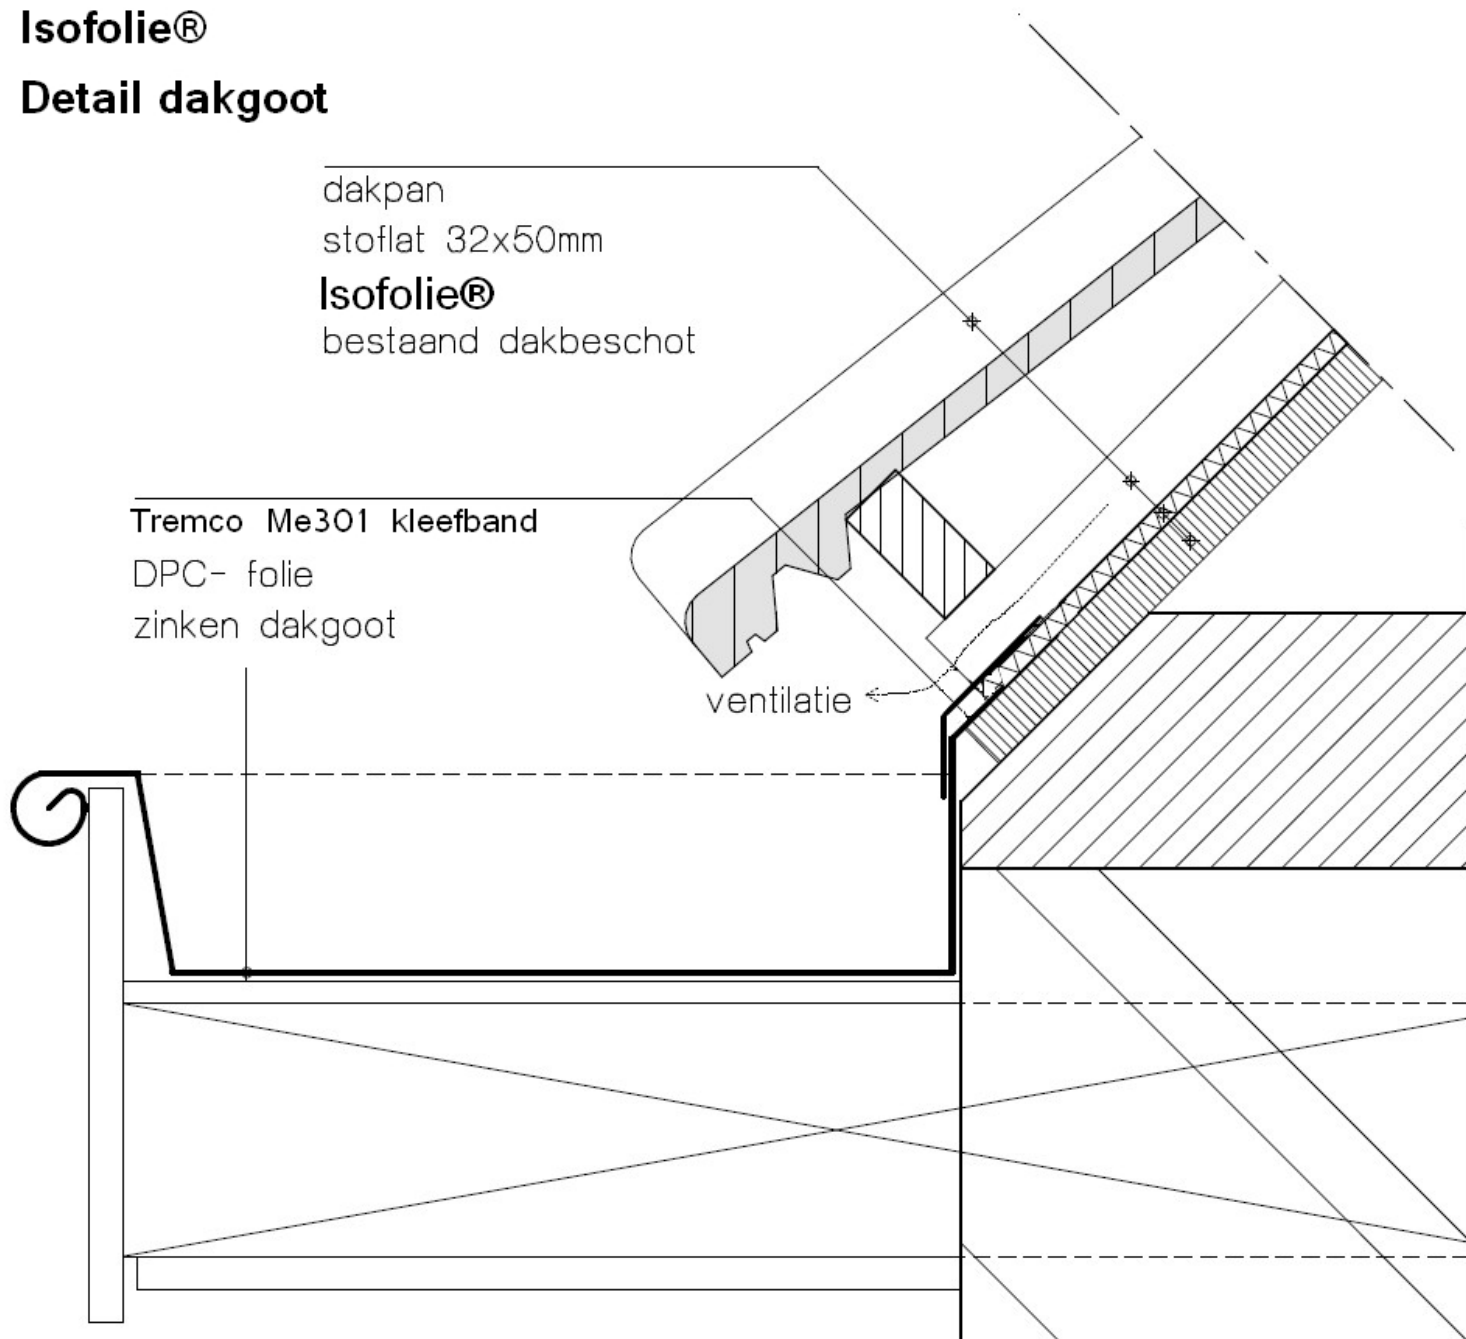

Isofolie®

Detail dakdoorvoer

dakpan
stoflat 25x38mm

Isofolie®
regelwerk 25x38mm
bestaan dakbeschot

Tremco Me301
DPC-folie
onderplaat

luchtdoorvoer 90mm

Isofolie®

Detail dakgoot

dakpan
stoflat 32x50mm
Isofolie®
bestaand dakbeschot

Tremco Me301 kleefband
DPC- folie
zinken dakgoot

ventilatie

Isofolie®

Detail dakkapel

Isofolie®

Detail dakraam

Isofolie® Detail kilgoot

dekpan
panlat
stoflat 32x50mm
Isofolie®
bestaand dakbescot

zinken kilgoot

dakpan
stoflat 32x50mm
Isofolie®
bestaand dakbeschot

ventilatie

ventilatie

Isofolie®
Detail Nok