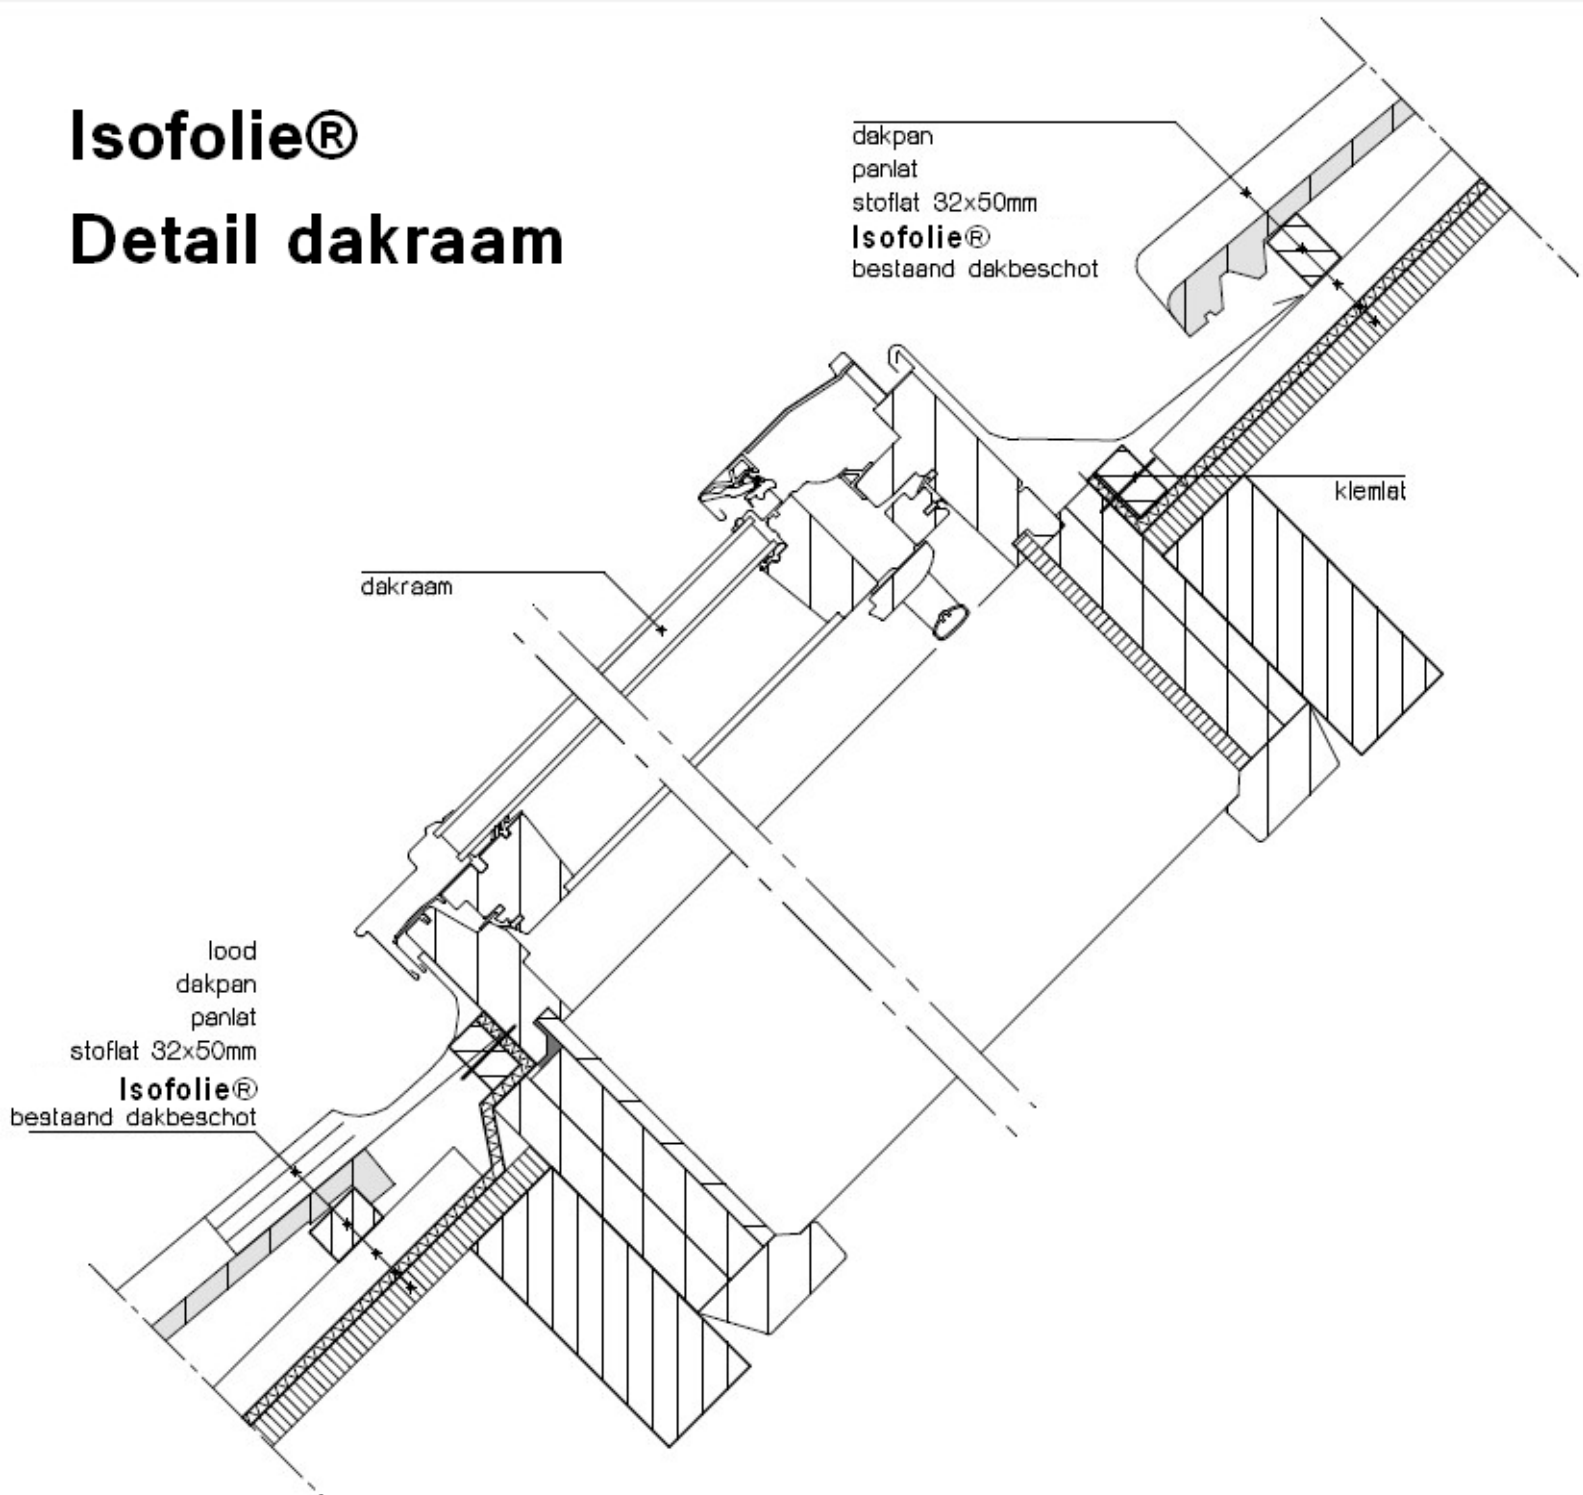

Isofolie®

Detail dakdoorvoer

dakpan
stoflat 25x38mm

Isofolie®
regelwerk 25x38mm
bestaan dakbeschot

Tremco Me301
DPC-folie
onderplaat

luchtdoorvoer 90mm

Isofolie®

Detail dakgoot

dakpan
stoflat 32x50mm
Isofolie®
bestaand dakbeschot

Tremco Me301 kleefband
DPC- folie
zinken dakgoot

ventilatie

Isofolie®

Detail dakkapel

Isofolie®

Detail dakraam

Isofolie® Detail kilgoot

dekpan
panlat
stoflat 32x50mm
Isofolie®
bestaand dakbescot

zinken kilgoot

dakpan
stoflat 32x50mm
Isofolie®
bestaand dakbeschot

ventilatie

ventilatie

Isofolie®
Detail Nok