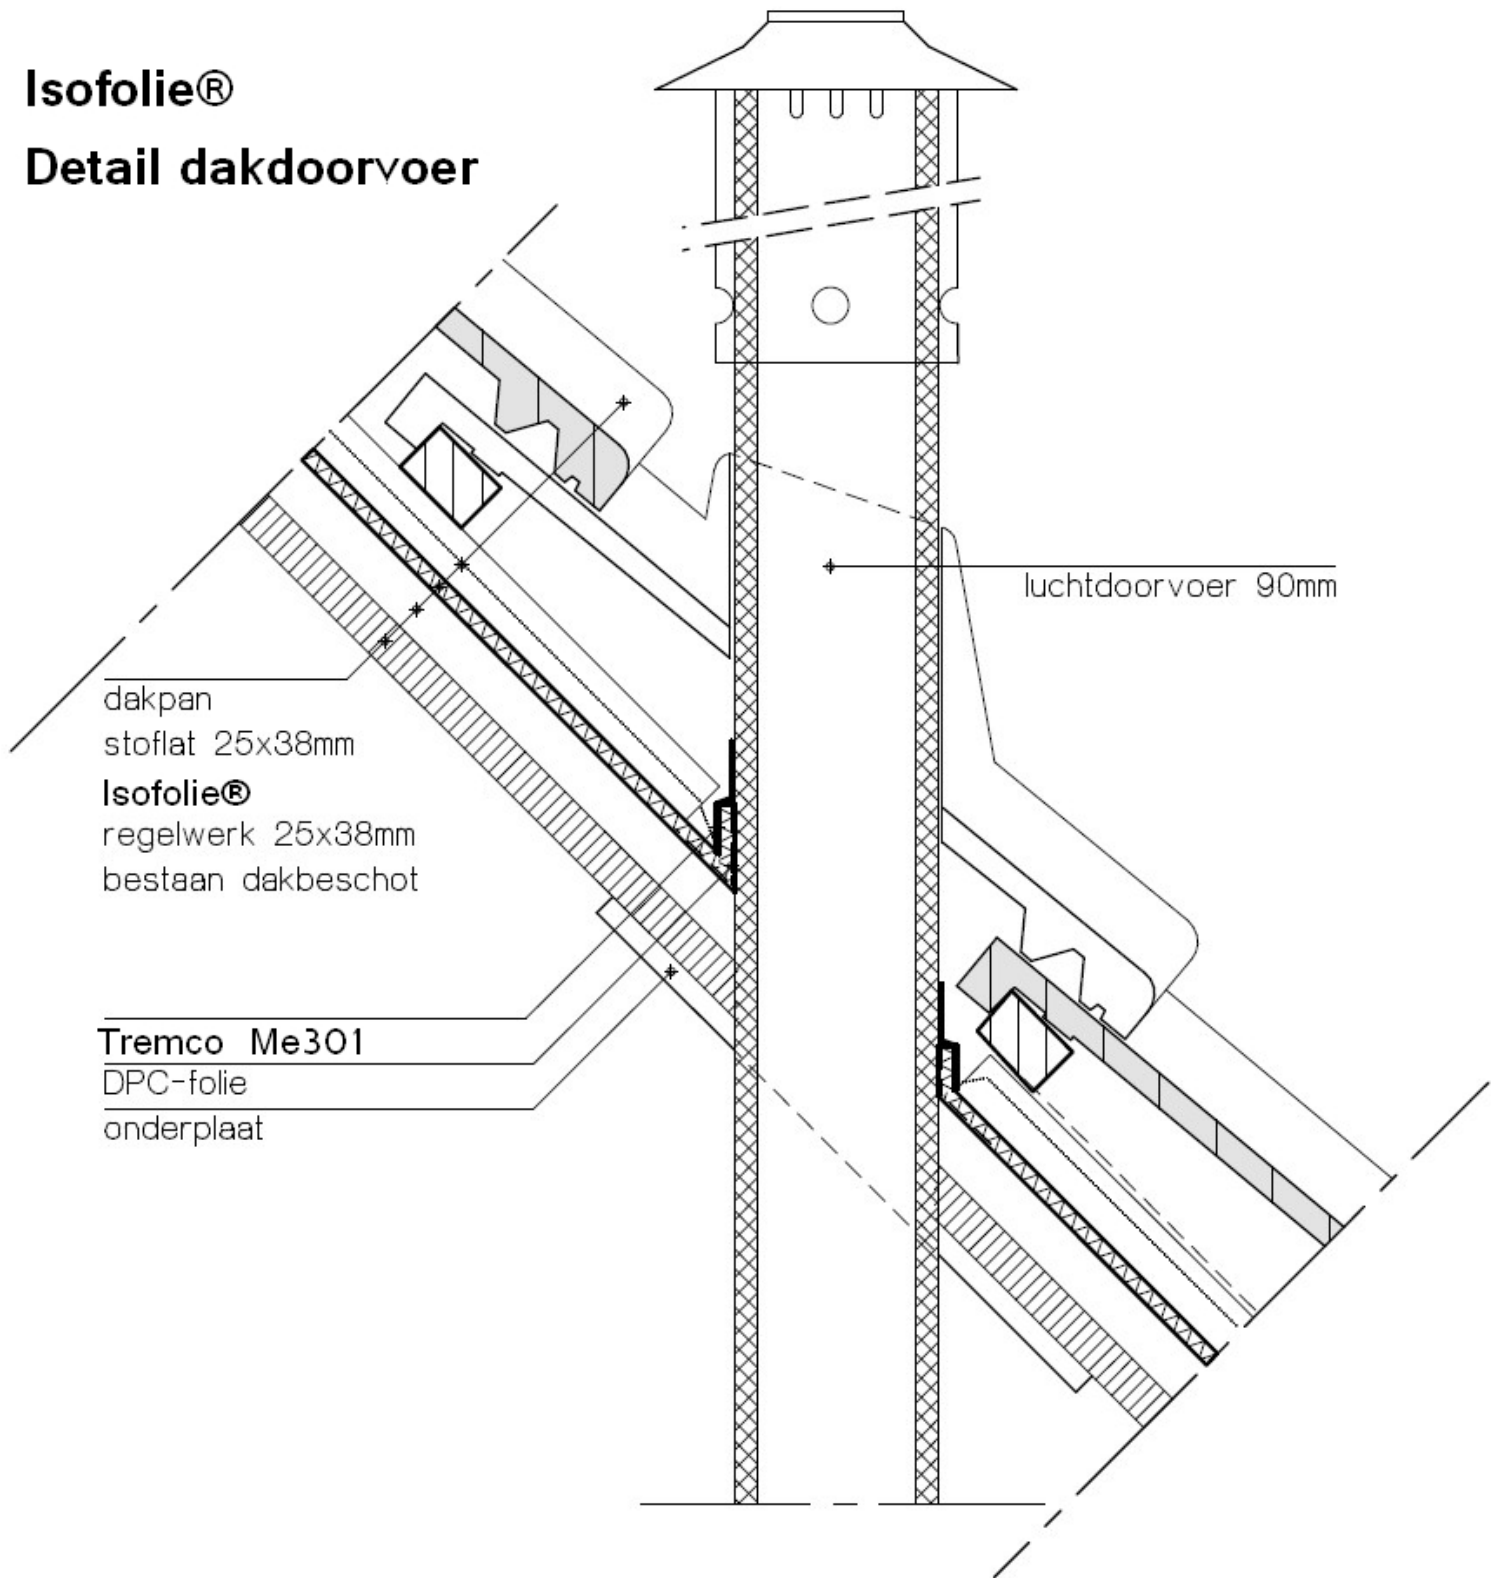

Isofolie®

Detail dakdoorvoer

dakpan
stoflat 25x38mm

Isofolie®
regelwerk 25x38mm
bestaan dakbeschot

Tremco Me301
DPC-folie
onderplaat

luchtdoorvoer 90mm

Isofolie®

Detail dakgoot

dakpan
stoflat 32x50mm
Isofolie®
bestaand dakbeschot

Tremco Me301 kleefband
DPC- folie
zinken dakgoot

ventilatie

Isofolie®

Detail dakkapel

Isofolie®

Detail dakraam

Isofolie® Detail kilgoot

dekpan
panlat
stoflat 32x50mm
Isofolie®
bestaand dakbescot

zinken kilgoot

dakpan
stoflat 32x50mm
Isofolie®
bestaand dakbeschot

ventilatie

ventilatie

Isofolie®
Detail Nok